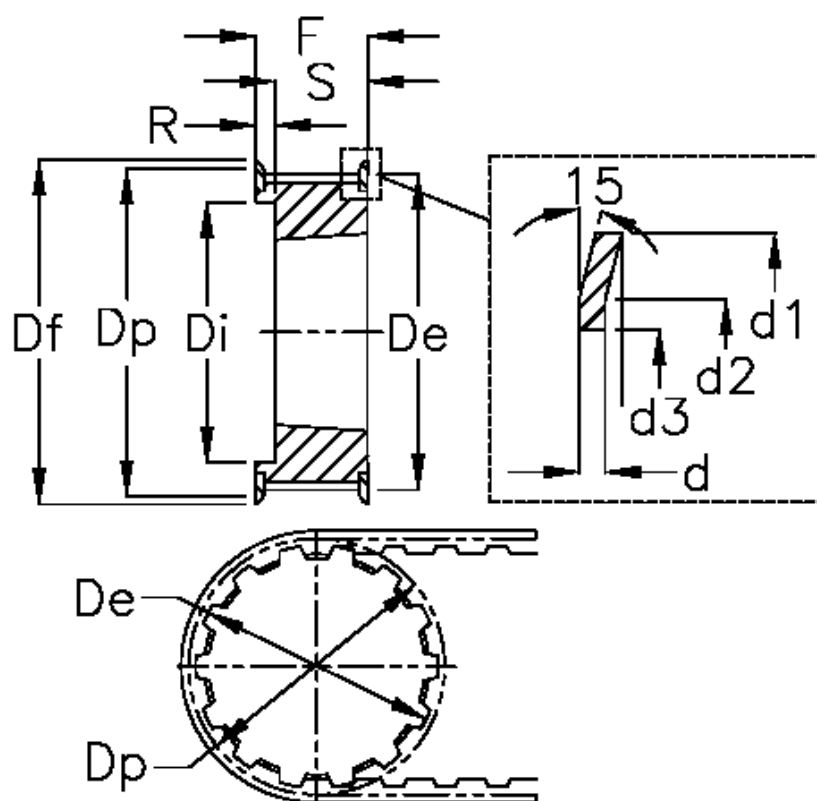

Varenummer: 604134040100  
 Beskrivelse: Tandremskive for taperbøsning  
 40 L 100 TL 1108

## Mål

Bredde	= L 100	Di	= 96	Tandantal = 40
d	= 1.5	Dp	= 121.28	Vægt = 1.7
d1	= 128	F	= 32	
d2	= 124	Flangetype	= F40	
d3	= 107	For taperbøsning	= 1610	
De	= 120.51	Max boring	= 42	
Deling (tomme)	= 3/8	R	= 7	
Df	= 128	S	= 25	